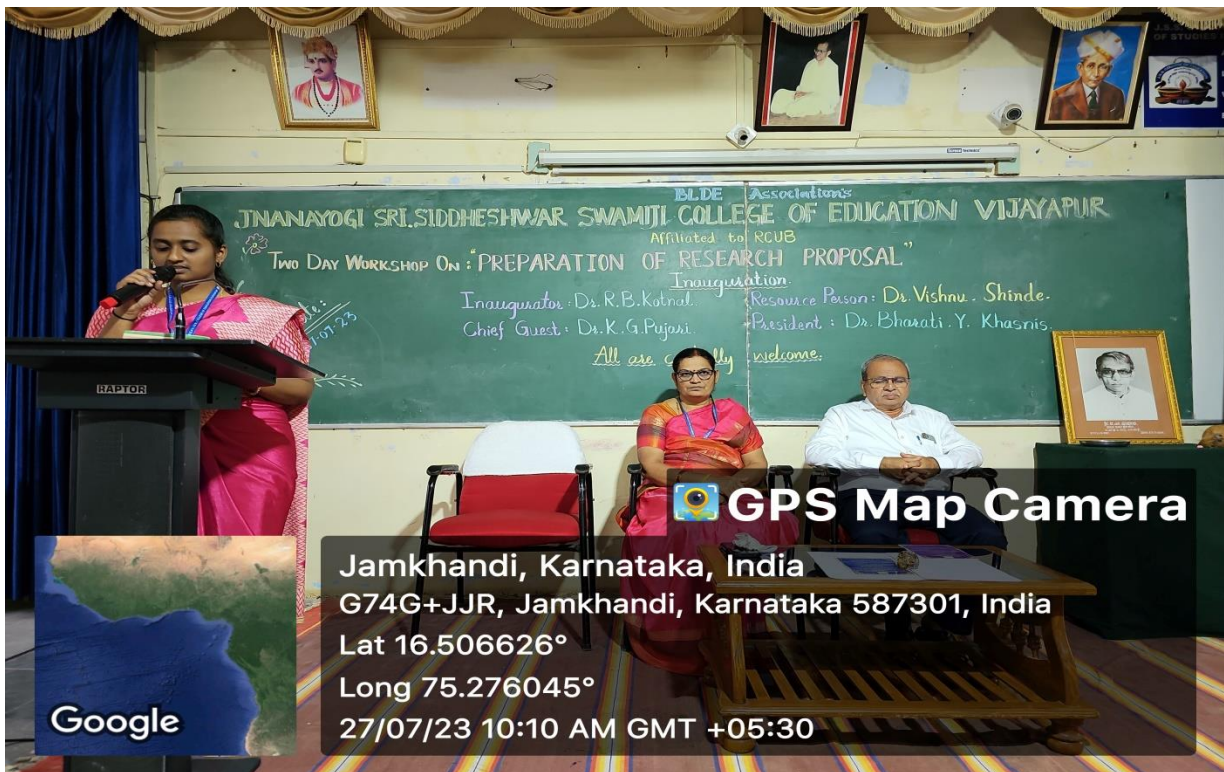

Two Days Workshop – Writing Research Proposal-27-07-2023 & 28-07-2023

GPS Map Camera

Jamkhandi, Karnataka, India
G74G+JJR, Jamkhandi, Karnataka 587301, India
Lat 16.506626°
Long 75.276045°
27/07/23 10:10 AM GMT +05:30